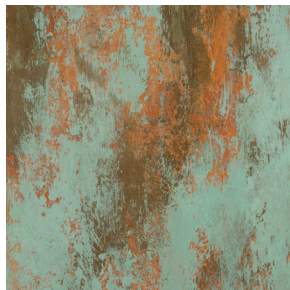

SƠN HIỆU ỨNG RỈ SÉT

RS.2077