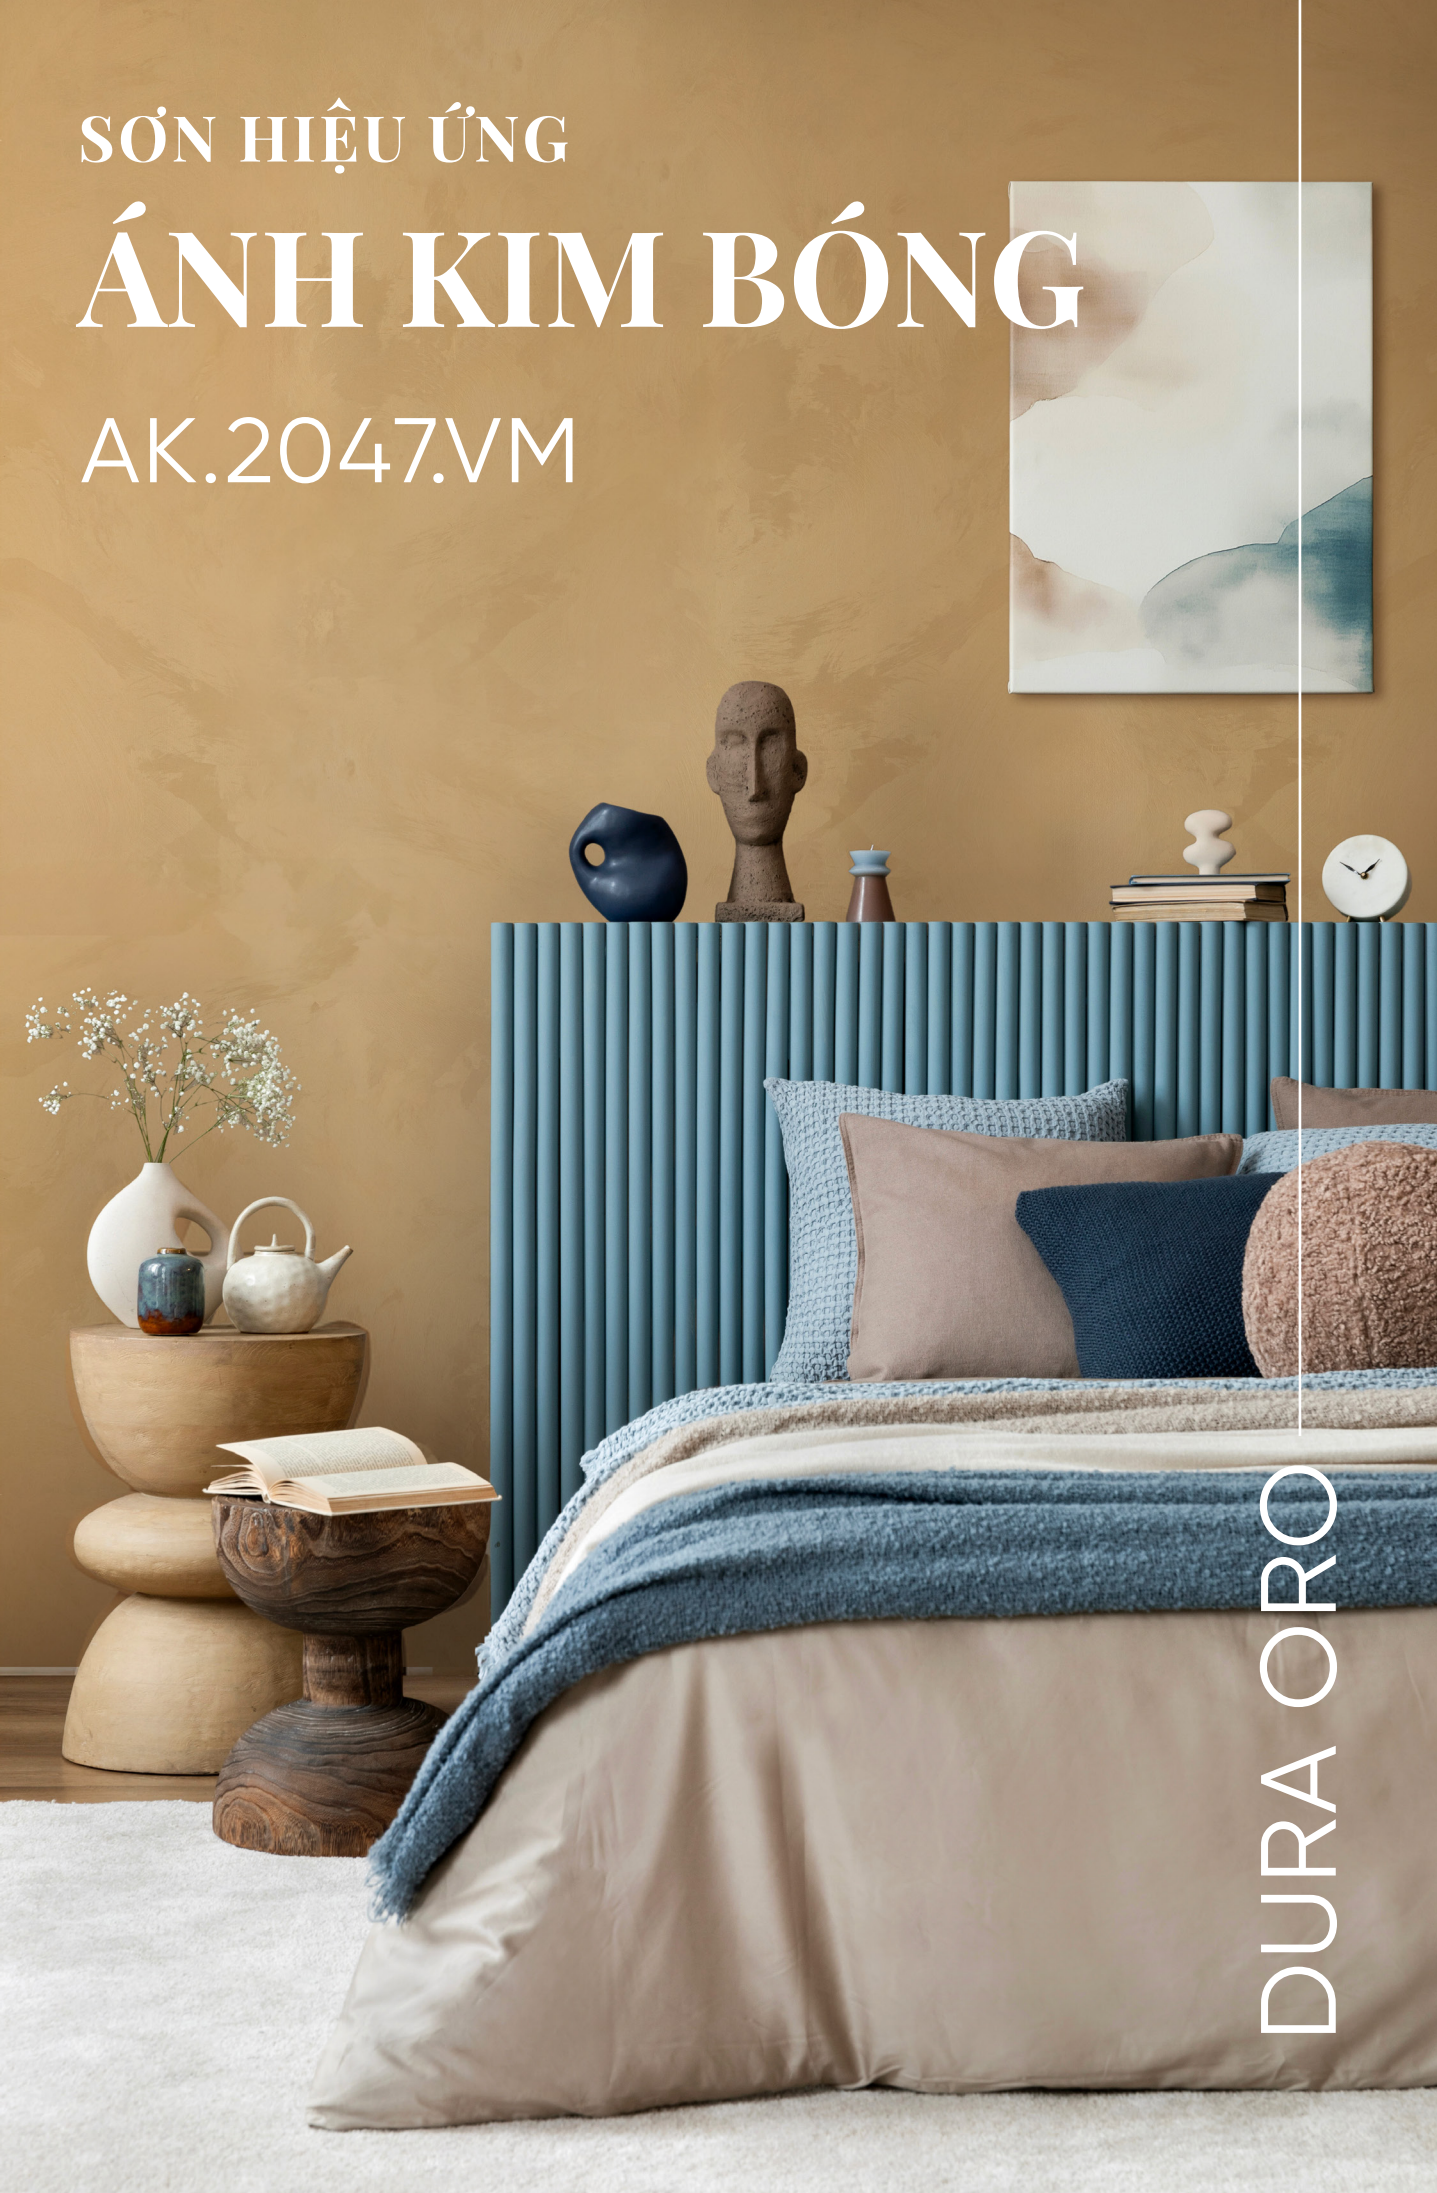

# ÁNH KIM BÓNG

AK.2047.VM

DURA ORO