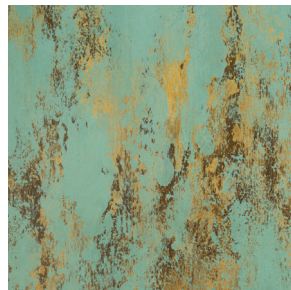

SƠN HIỆU ỨNG RỈ SÉT

RS.2487